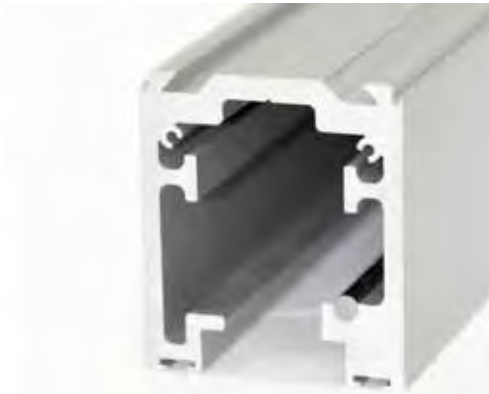

MAB Flexy MF 125 light

MAB FLEXY MF 125 Light system

Aluminium

Vare nr.

040120