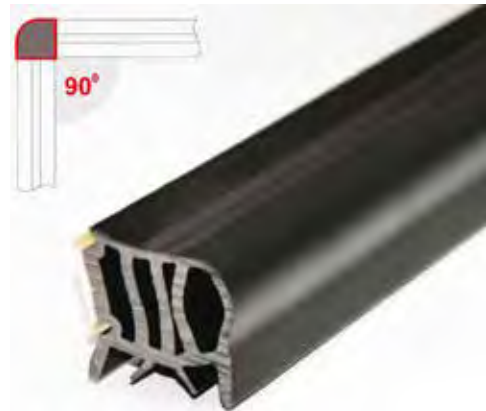

MAB Flexy MFR 75 light

MAB FLEXY MFR 75

Aluminium

Vare nr. Type

040150 Light isoleret foldedør system