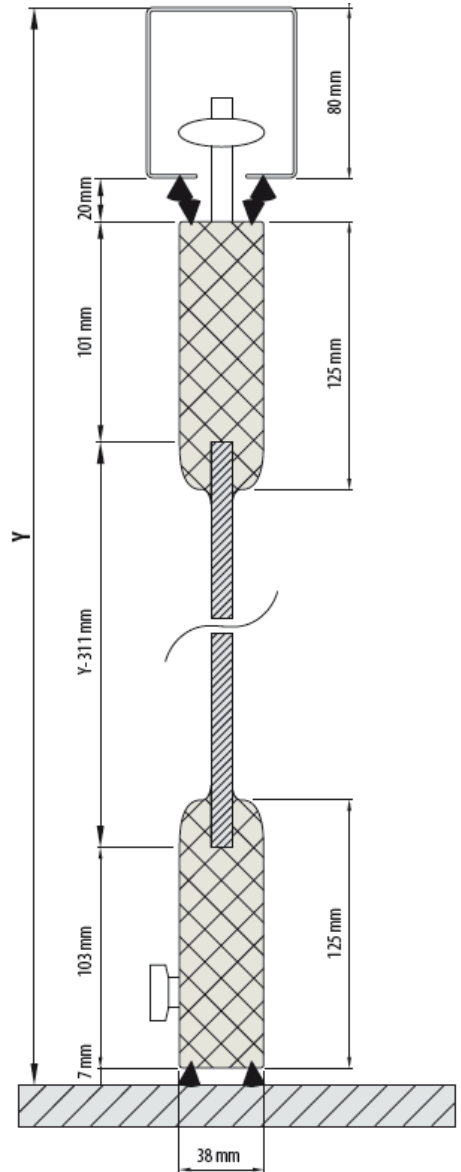

MAB Flexy MF 200 heavy

MAB FLEXY MF 200 Heavy system

Aluminium

Vare nr.

040140