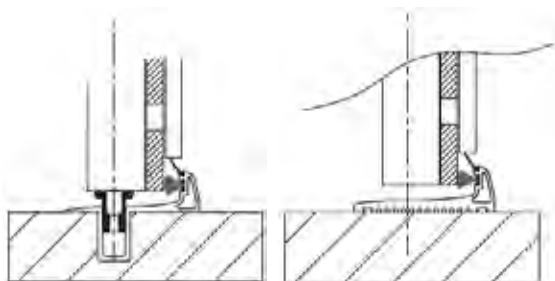

MAB Flexy Panorama

Med gulv styr/With floor guide

Uden gulv styr/Without floor guide