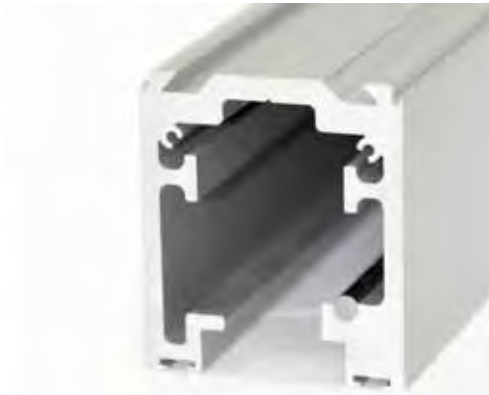

MAB Flexy MF 150 medium

MAB FLEXY MF 150 Light system

Aluminium

Vare nr.

040130