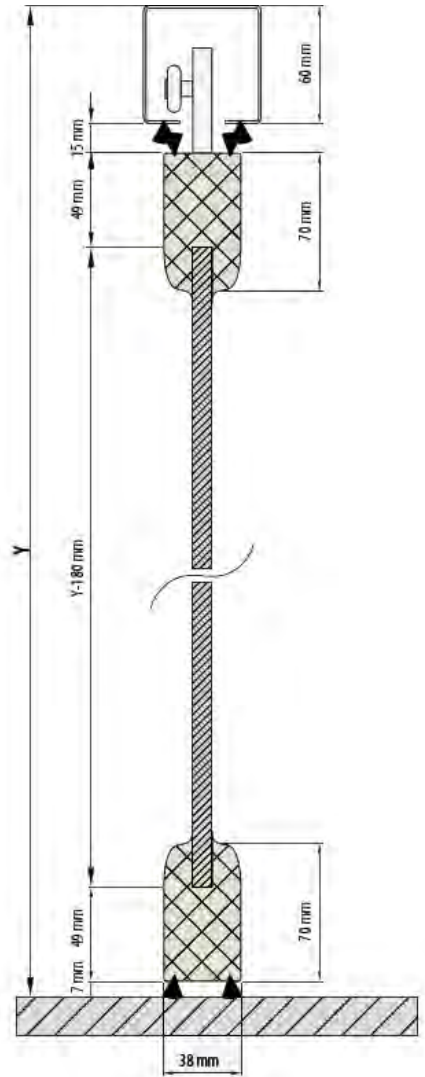

MAB folde dør Flexy MF 70

MAB FLEXY MF 70 Light system

Aluminium

Vare nr.

040100

MAB
GLASS