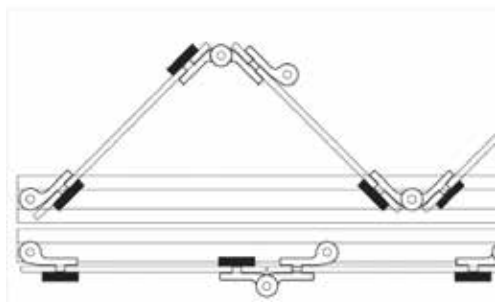

MAB Flexy Panorama

Med gulv styr/With floor guide

Uden gulv styr/Without floor guide