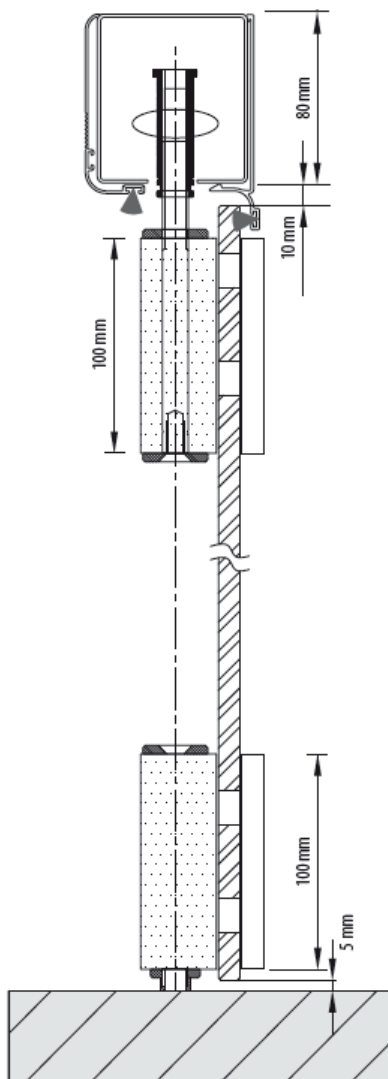

6

MAB FLEXY Panorama

Aluminium

Vare nr.	Type
040200	Foldedør system