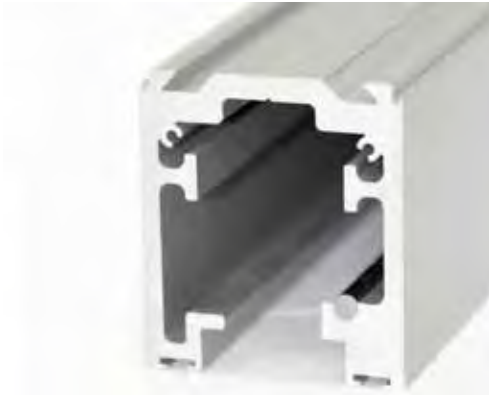

MAB Flexy MF 100 light

MAB FLEXY MF 100 Light system

Aluminium

Vare nr.

040110