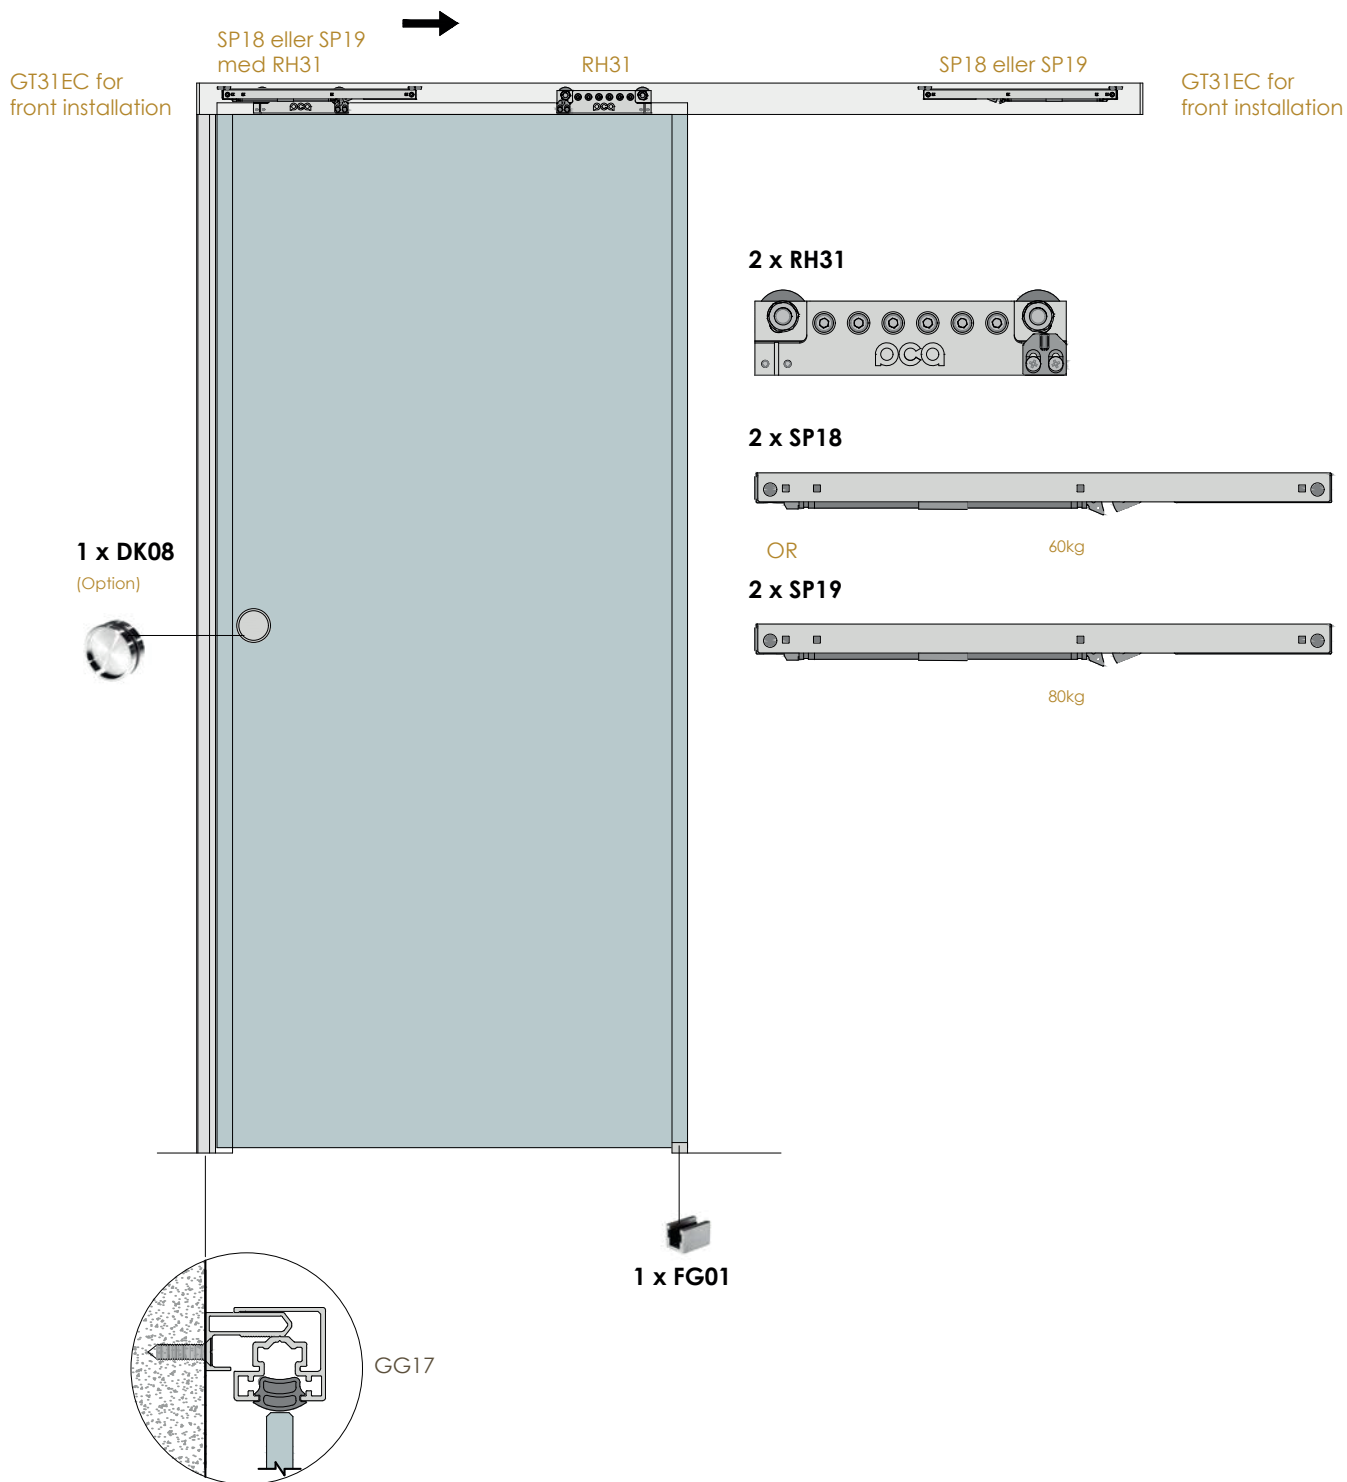

MBM || MAB

Produktkatalog

Slide glasskydedøre

Oktober 2020

Soft close glas skydedørs serie

V1 D3000

V1 D3001

V1 D3002

Fjernes ved installation af fast glas panel

Fjernes ved installation af LED strip belysning

OPTION softclose
SP18 for 60kg
SP19 for 80kg

OPTION LED strip

OPTION børste

MBM || MAB

Bilstrupvej 2
7800 Skive
Danmark