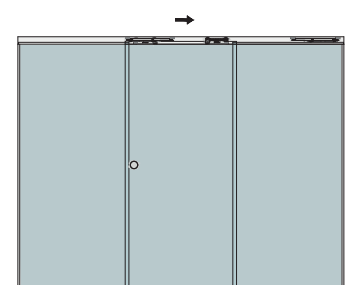

MBM || MAB

Produktkatalog

Slide glasskydedøre

Oktober 2020

Soft close glas skydedørs serie

V1 D3000

V1 D3001

V1 D3002

Fjernes ved installation af fast glas panel

Fjernes ved installation af LED strip belysning

OPTION softclose
SP18 for 60kg
SP19 for 80kg

OPTION LED strip

OPTION børste

MBM || MAB

Bilstrupvej 2
7800 Skive
Danmark