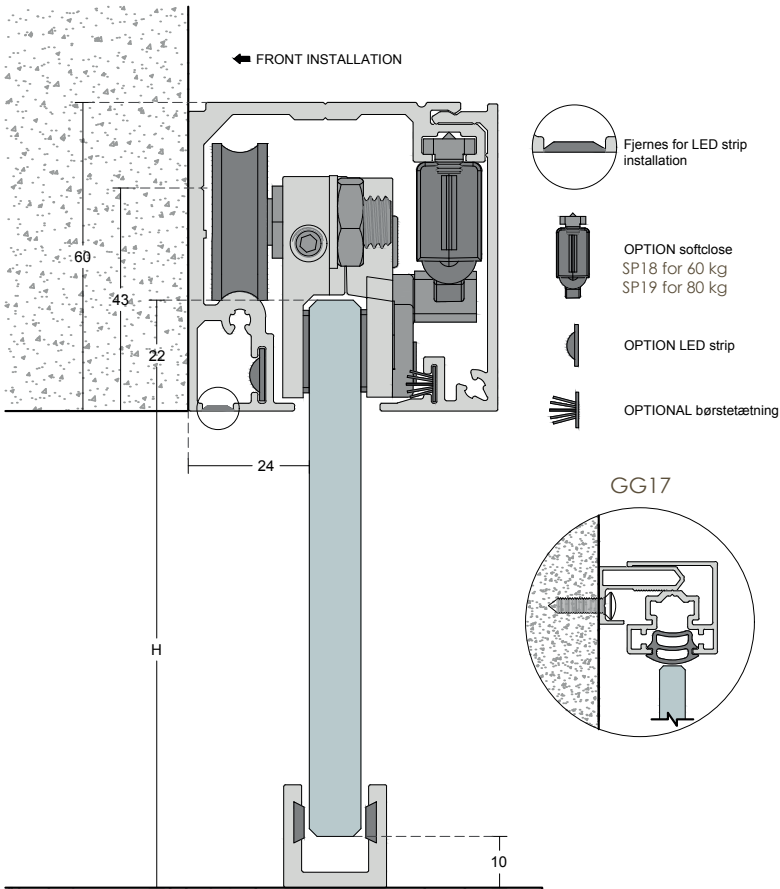

MBM || MAB

Produktkatalog

Slide glasskydedøre

Oktober 2020

Soft close glas skydedørs serie

V1 D3000

V1 D3001

V1 D3002

Fjernes ved installation af fast glas panel

Fjernes ved installation af LED strip belysning

OPTION softclose
SP18 for 60kg
SP19 for 80kg

OPTION LED strip

OPTION børste

MBM || MAB

Bilstrupvej 2
7800 Skive
Danmark