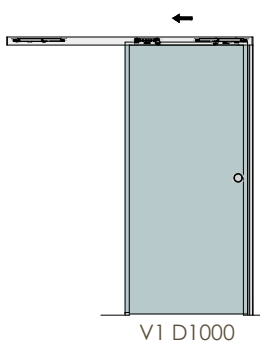

MBM || MAB

Produktkatalog

Slide glasskydedøre

Oktober 2020

Soft close glas skydedørs serie

V1 D3000

V1 D3001

V1 D3002