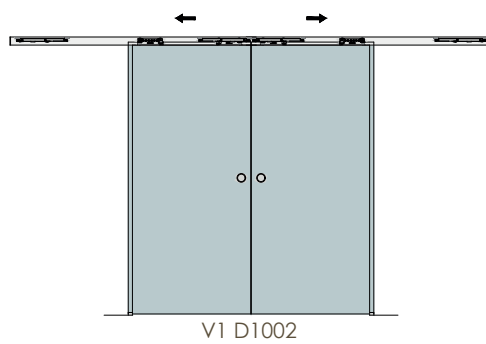

MBM || MAB

Produktkatalog

Slide glasskydedøre

Oktober 2020

Soft close glas skydedørs serie

V1 D3000

V1 D3001

V1 D3002

Fjernes ved installation af fast glas panel

Fjernes ved installation af LED strip belysning

OPTION softclose
SP18 for 60kg
SP19 for 80kg

OPTION LED strip

OPTION børste

MBM || MAB

Bilstrupvej 2
7800 Skive
Danmark