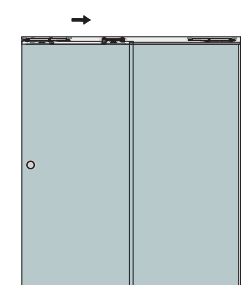

MBM || MAB

Produktkatalog

Slide glasskydedøre

Oktober 2020

Soft close glas skydedørs serie

V1 D3000

V1 D3001

V1 D3002

Fjernes ved installation af fast glas panel

Fjernes ved installation af LED strip belysning

OPTION softclose
SP18 for 60kg
SP19 for 80kg

OPTION LED strip

OPTION børste

MBM || MAB

Bilstrupvej 2
7800 Skive
Danmark