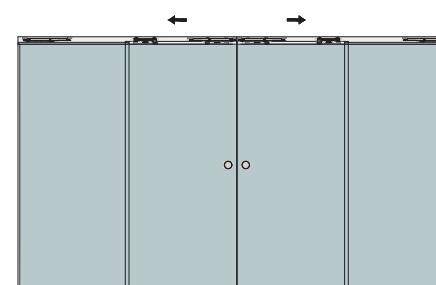

MBM || MAB

Produktkatalog

Slide glasskydedøre

Oktober 2020

Soft close glas skydedørs serie

V1 D3000

V1 D3001

V1 D3002

Fjernes ved installation af fast glas panel

Fjernes ved installation af LED strip belysning

OPTION softclose
SP18 for 60kg
SP19 for 80kg

OPTION LED strip

OPTION børste

MBM || MAB

Bilstrupvej 2
7800 Skive
Danmark