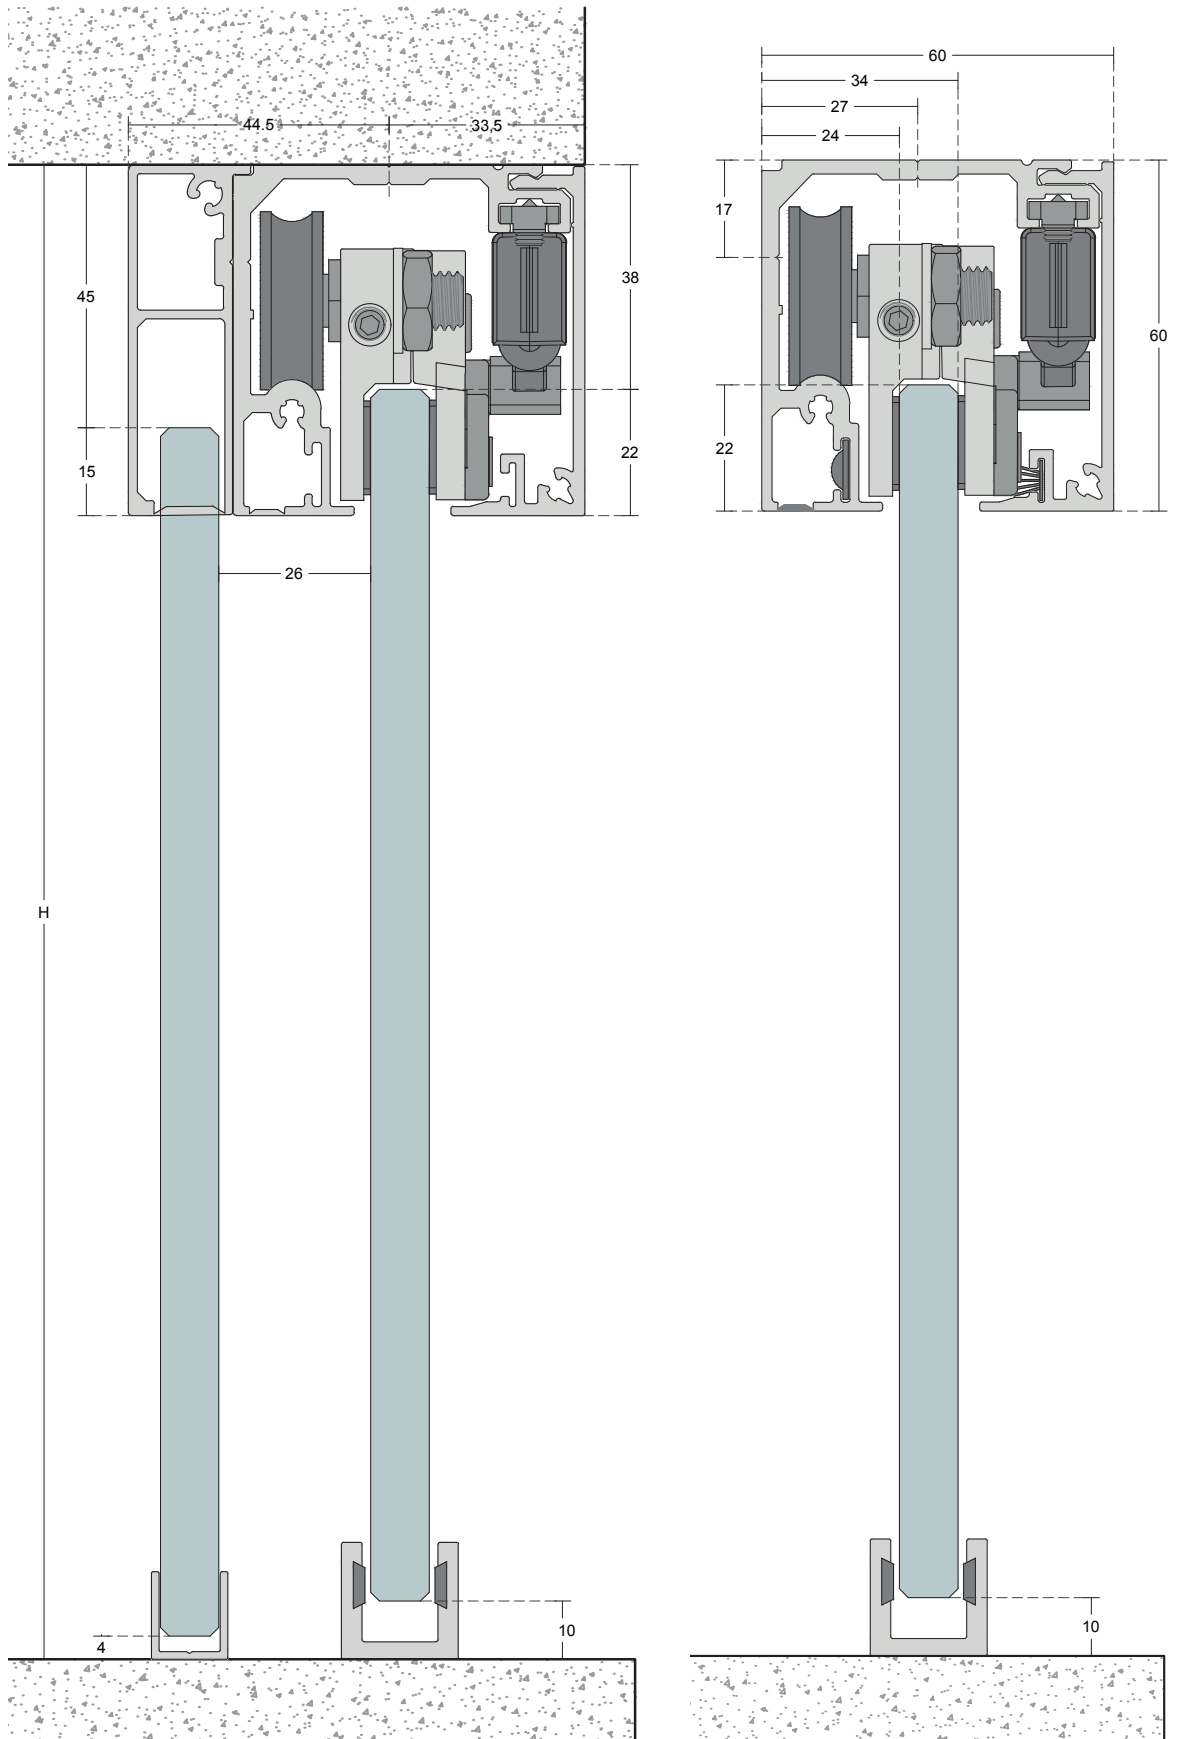

MBM || MAB

Produktkatalog

Slide glasskydedøre

Oktober 2020

Soft close glas skydedørs serie

V1 D3000

V1 D3001

V1 D3002

Fjernes ved installation af fast glas panel

Fjernes ved installation af LED strip belysning

OPTION softclose
SP18 for 60kg
SP19 for 80kg

OPTION LED strip

OPTION børste

MBM || MAB

Bilstrupvej 2
7800 Skive
Danmark