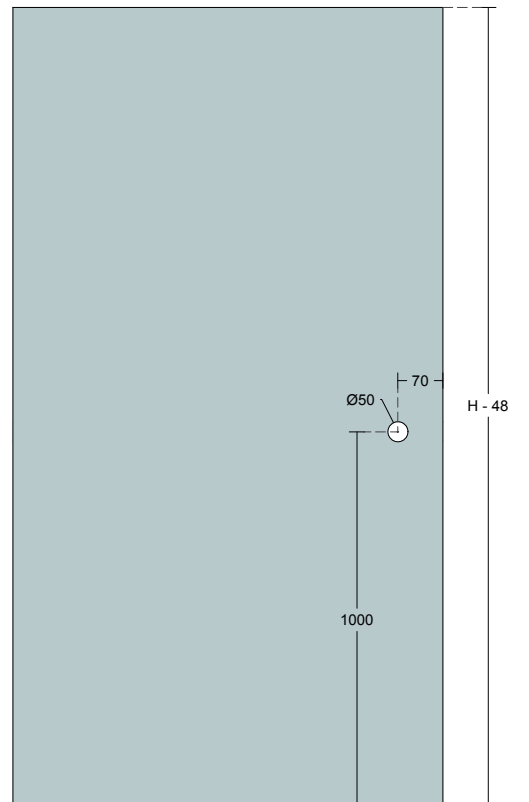

MBM || MAB

Produktkatalog

Slide glasskydedøre

Oktober 2020

Soft close glas skydedørs serie

V1 D3000

V1 D3001

V1 D3002