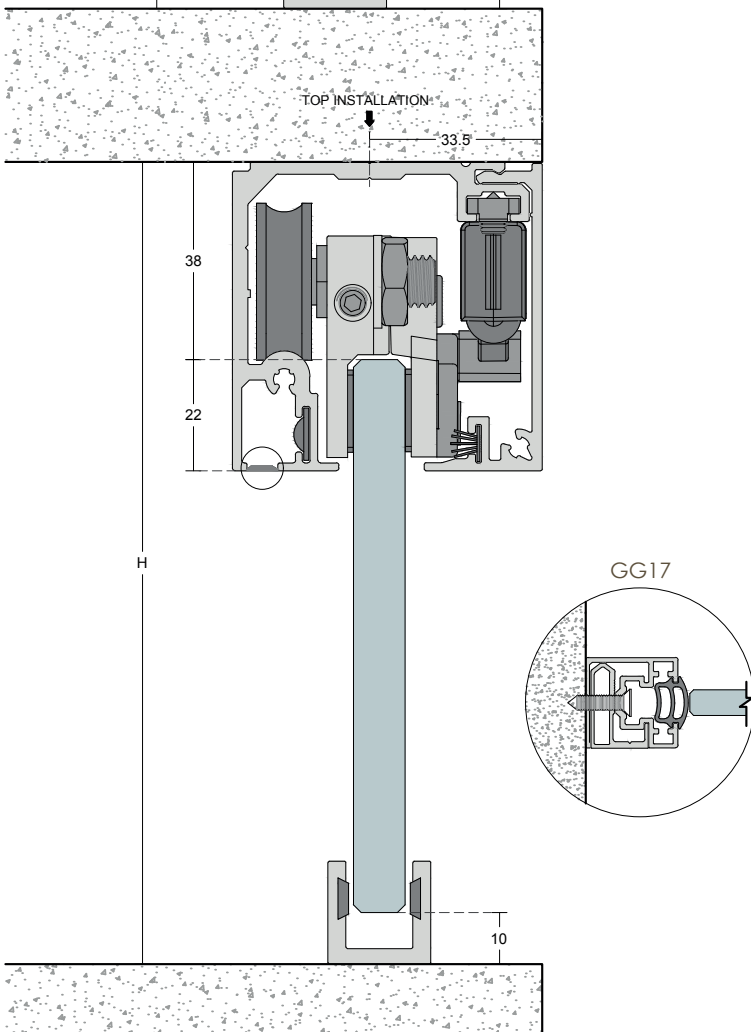

MBM || MAB

Produktkatalog

Slide glasskydedøre

Oktober 2020

Soft close glas skydedørs serie

V1 D3000

V1 D3001

V1 D3002

Fjernes ved installation af fast glas panel

Fjernes ved installation af LED strip belysning

OPTION softclose
SP18 for 60kg
SP19 for 80kg

OPTION LED strip

OPTION børste

MBM || MAB

Bilstrupvej 2
7800 Skive
Danmark