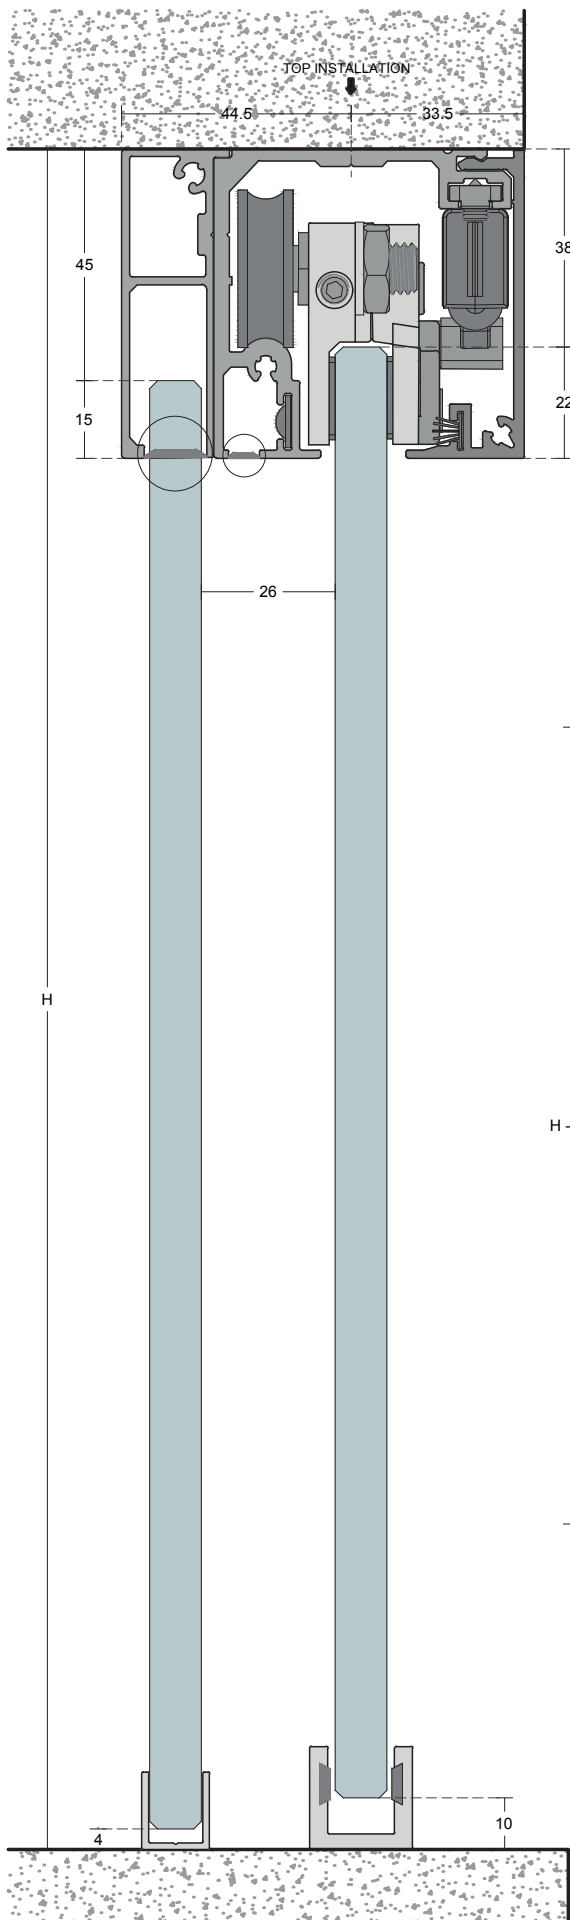

MBM || MAB

Produktkatalog

Slide glasskydedøre

Oktober 2020

Soft close glas skydedørs serie

V1 D3000

V1 D3001

V1 D3002

Fjernes ved installation af fast glas panel

Fjernes ved installation af LED strip belysning

OPTION softclose
SP18 for 60kg
SP19 for 80kg

OPTION LED strip

OPTION børste

MBM || MAB

Bilstrupvej 2
7800 Skive
Danmark