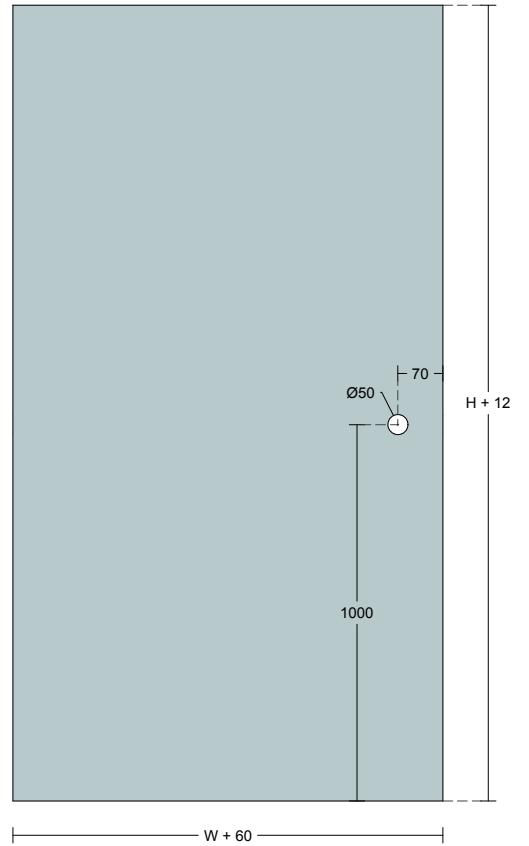

MBM || MAB

Produktkatalog

Slide glasskydedøre

Oktober 2020

Soft close glas skydedørs serie

V1 D3000

V1 D3001

V1 D3002