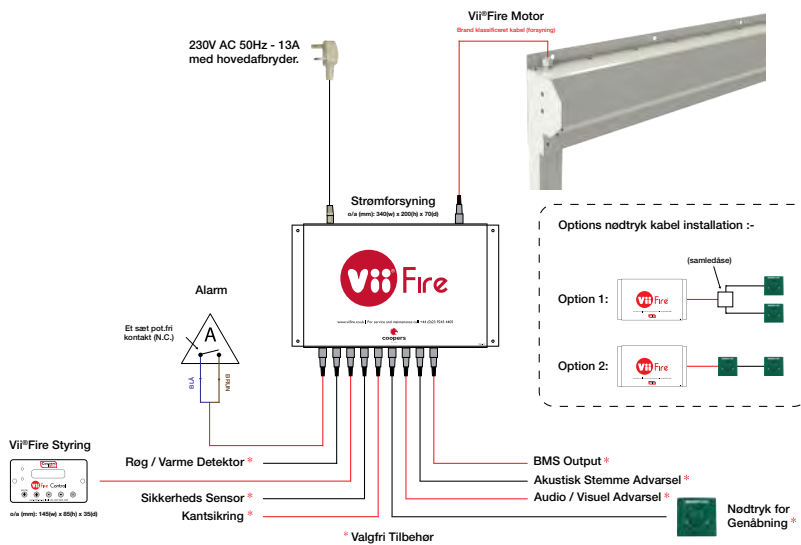

## MONTAGE UNDER LOFT - SIDEFØRING

\* i-Zone

\* Adgang til indbygningskasse gennem front panel.

## I TILFÆLDE AF MONTAGE PÅ MUR

Brug den største dimension som din  
åbningsbredde.

## I TILFÆLDE AF MONTAGE UNDER LOFT

Brug den mindste dimension som din  
åbningsbredde.

## ELEKTRISK STYRING

Vii® Fire er forsynet med et udvalg styrings muligheder, inklusiv den prisgunstige MK4-S udviklet til brug ved kantine serverings disk eller ikke-brand klassificeret glasvæg eller receptionsluge.