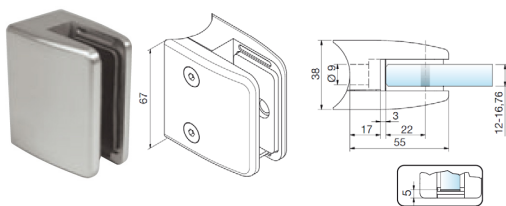

Glasbeslag

ZINK		Udendørs / Outdoor		
Vare nr.	Glas	Model	Type 2	Type 4
017711	66.2 (12-12,76 mm.)	4891 ZNO	Type 2	Type 4
017824	88.4 (16.76 mm.)	4893 ZNO	Type 2	Type 4

Glasbeslag for rør Ø 42,4 mm

ZINK		Udendørs / Outdoor		
Vare nr.	Glas	Model	Type 2	Type 4
017713	66.2 (12-12,76 mm.)	4894 ZNO	Type 2	Type 4
017714	88.4 (16.76 mm.)	4896 ZNO	Type 2	Type 4

Glasbeslag

ZINK		Udendørs / Outdoor		
Vare nr.	Glas	Model	Inklusiv	
017612	12 mm.	9090 ZNO	Inklusiv	
017613	12,76 mm.	9091 ZNO	Inklusiv	
017614	16 mm.	9092 ZNO	Inklusiv	
017615	16,76 mm.	9093 ZNO	Inklusiv	
017616	17.52 mm.	9094 ZNO	Inklusiv	

Glasbeslag Glasbeslag for rør Ø 42,4 mm

ZINK		Udendørs / Outdoor		
Vare nr.	Glas	Model	Inklusiv	
017658	12 mm.	9095 ZNO	Inklusiv	
017659	12,76 mm.	9096 ZNO	Inklusiv	
017660	16 mm.	9097 ZNO	Inklusiv	
017661	16,76 mm.	9098 ZNO	Inklusiv	
017662	17.52 mm.	9099 ZNO	Inklusiv	

Glasbeslag

AISI 316		Udendørs / Outdoor		
Vare nr.	Glas	Model	Inklusiv	
017785	12 mm.	9390 VA	Inklusiv	
017782	12,76 mm.	9391 VA	Inklusiv	
017786	16 mm.	9392 VA	Inklusiv	
017783	16,76 mm.	9393 VA	Inklusiv	
017787	17.52 mm.	9394 VA	Inklusiv	

Glasbeslag Glasbeslag for rør Ø 42,4 mm

AISI 316		Udendørs / Outdoor		
Vare nr.	Glas	Model	Inklusiv	
017788	12 mm.	9395 VA	Inklusiv	
017789	12,76 mm.	9396 VA	Inklusiv	
017790	16 mm.	9397 VA	Inklusiv	
017791	16,76 mm.	9398 VA	Inklusiv	
017792	17.52 mm.	9399 VA	Inklusiv