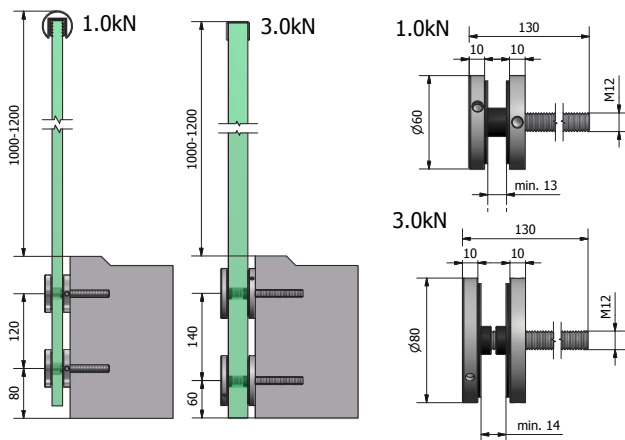

3.0 kN side monteret

(3.0 kN: 022057 eller 022058)

Linjelast 3.0 kN

(håndliste: 021260)

Secur sikkerhedsglas

MAB secur hærdet lamineret

glas 88.4 til 1515.4

(17.52 til 31.52 mm.)

Glashøjde

Standard mellem

1000 og 1200 mm.

Kontakt os for DWG tegninger
og specifikke tekniske detaljer.

OBS! de angivne kN er forudsat at der er monteret håndliste.

Punktbeslag 304 stål

TL1520	Indendørs / Indoor	AISI 304	
Vare nr.	D	Glas boring	Pakning
022055	Ø 60 mm.	Ø 26 mm.	1 stk.
022057	Ø 80 mm.	Ø 26 mm.	1 stk.