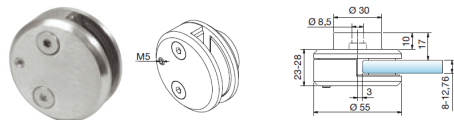

ZINK	Udendørs / Outdoor	
Vare nr.	Glas	Model
017596	8 til 12,76 mm.	4875 ZNO

Hjørne glasbeslag

ZINK	Udendørs / Outdoor	
Vare nr.	Glas	Model
017600	8 til 12,76 mm.	4847 ZNO

Samle glasbeslag

ZINK	Udendørs / Outdoor	
Vare nr.	Glas	Model
017610	8 til 12,76 mm.	4876 ZNO

Glasbeslag

ZINK			Udendørs / Outdoor
Vare nr.	Glas	Model	
017669	8 til 12,76 mm.	4860 ZNO	

Glasbeslag for rør Ø 42,4 mm

ZINK			Udendørs / Outdoor
Vare nr.	Glas	Model	
017666	8 til 12,76 mm.	4861 ZNO	

Glasbeslag