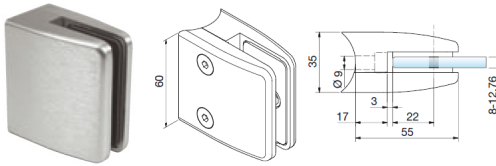

Glasbeslag

RS LOOK		Udendørs / Outdoor	
Vare nr.	Glas	Model	 
017605	8-8,76 mm.	4845 ZN22	Type 1 Type 3
017634	10-10,76 mm.	4846 ZN22	Type 1 Type 3
017587	12-12,76 mm.	9045 ZN22	Type 1 Type 3

Glasbeslag for rør Ø 42,4 mm

AISI 316		Udendørs / Outdoor		
Vare nr.	Glas	Model	Type 2	Type 3
017303	8-8,76 mm.	9336 VA	Type 2	Type 3
017304	10-10,76 mm.	9337 VA	Type 2	Type 3
017305	12-12,76 mm.	9338 VA	Type 2	Type 3

Glasbeslag

AISI 316		Udendørs / Outdoor		
Vare nr.	Glas	Model	Type 2	Type 3
017299	8-8,76 mm.	9332 VA	Type 2	Type 3
017296	10-10,76 mm.	9333 VA	Type 2	Type 3
017298	12-12,76 mm.	9334 VA	Type 2	Type 3