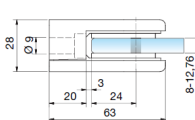

AISI 316		Udendørs / Outdoor	
Vare nr.	Glas	Model	
017653	6-6,76 mm.	9316 VA	Type 1
017652	8-8,76 mm.	9317 VA	Type 1
017654	10-10,76 mm.	9318 VA	Type 1

Glasbeslag

AISI 316		Udendørs / Outdoor	
Vare nr.	Glas	Model	
017655	6-6,76 mm.	9312 VA	Type 1
017656	8-8,76 mm.	9313 VA	Type 1
017657	10-10,76 mm.	9314 VA	Type 1