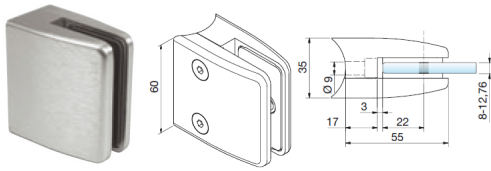

Glasbeslag for rør Ø 42,4 mm

AISI 316		Udendørs / Outdoor		
Vare nr.	Glas	Model	Type 2	Type 3
017303	8-8,76 mm.	9336 VA	Type 2	Type 3
017304	10-10,76 mm.	9337 VA	Type 2	Type 3
017305	12-12,76 mm.	9338 VA	Type 2	Type 3

Glasbeslag

AISI 316		Udendørs / Outdoor		
Vare nr.	Glas	Model	Type 2	Type 3
017299	8-8,76 mm.	9332 VA	Type 2	Type 3
017296	10-10,76 mm.	9333 VA	Type 2	Type 3
017298	12-12,76 mm.	9334 VA	Type 2	Type 3

Glasbeslag for rør Ø 42,4 mm

ZINK		Udendørs / Outdoor		
Vare nr.	Glas	Model	Type 2	Type 1
017292	8-8,76 mm.	4806 ZNO	Type 2	Type 1
017293	10-10,76 mm.	4807 ZNO	Type 2	Type 1
017764	12-12,76 mm.	9005 ZNO	Type 2	Type 1

Glasbeslag

ZINK		Udendørs / Outdoor		
Vare nr.	Glas	Model	Type 2	Type 1
017250	8-8,76 mm.	4804 ZNO	Type 2	Type 1
017290	10-10,76 mm.	4805 ZNO	Type 2	Type 1
017761	12-12,76 mm.	9001 ZNO	Type 2	Type 1

Sikkerhedsplade for firkantet glasbeslag

AISI 316		Udendørs / Outdoor	
Vare nr.	Type	Model	Pakning
017807	Type 1	4849 VA	10 stk.
017808	Type 2	4899 VA	10 stk.

Sikkerheds stift for rund og firkantet glasbeslag.

AISI 316		Udendørs / Outdoor		
Vare nr.	Type	Model	Hul i glas	Pakning
017801	Type 1	4820	Ø10 mm.	10 stk.
017804	Type 2	4824	Ø10 mm.	10 stk.
017784	Type 3	9320	Ø10 mm.	10 stk.
017805	Type 4	4898	Ø10 mm.	10 stk.