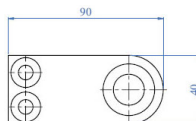

Enkelt punktbeslag for stolpe

AISI 316

Udendørs / Outdoor

Vare nr.	Type	Glas
033429	For rør Ø42.4 mm.	8,76 - 13,52
033431	Flad bagkant	8,76 - 13,52