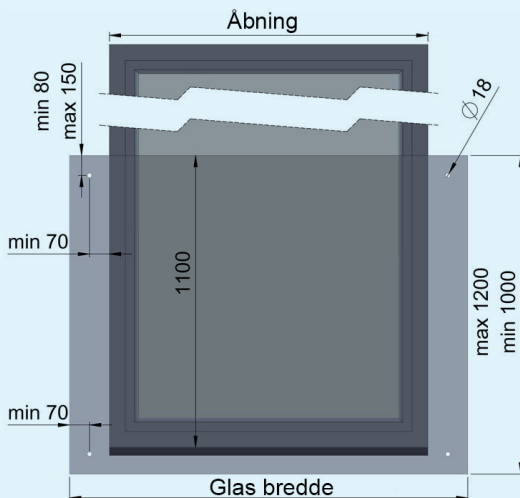

MONTAGE EKSEMPEL FRANSK ALTAN

En af de mange muligheder med glasbeslag fra MAB GLAS kunne være en fransk altan.

Den kunne være udført med klembe-
slag eller som her, med punktbeslag.

Eks. kunne man anvende 4 stk. beslag af typen 022500 som har et afstandsstykke på 50 mm.
(ses her over)

Det færdige resultat kunne således se ud som billedet på modsatte side.