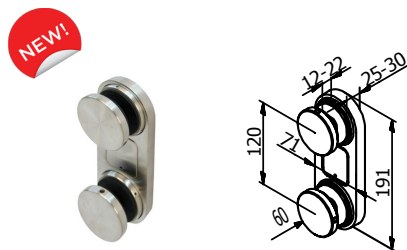

Dobbelt punktbeslag Ø60

TL1520	Udendørs / Outdoor	AISI 316	
Vare nr.	P	Pakning	
022059	60	1 stk.