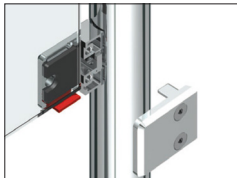

Sikkerhedsplade for firkantet glasbeslag

AISI 316		Udendørs / Outdoor	
Vare nr.	Type	Model	Pakning
017807	Type 1	4849 VA	10 stk.
017808	Type 2	4899 VA	10 stk.

Sikkerheds stift for rund og firkantet glasbeslag.

AISI 316		Udendørs / Outdoor		
Vare nr.	Type	Model	Hul i glas	Pakning
017801	Type 1	4820	Ø10 mm.	10 stk.
017804	Type 2	4824	Ø10 mm.	10 stk.
017784	Type 3	9320	Ø10 mm.	10 stk.
017805	Type 4	4898	Ø10 mm.	10 stk.