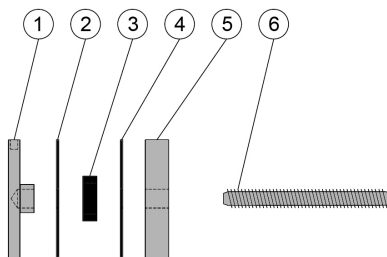

Montage med pinol skrue

Montage med stokke skrue

Glasboring

Et komplet punktbeslag består normalt af følgende dele:

- 1) - Punktbeslag
- 2) - EPDM gummiskive
- 3) - Isolator
- 4) - EPDM gummiskive
- 5) - Rustfri skive
- 6) - Befæstelses skrue (pinol, stokkesskrue eller lignende)