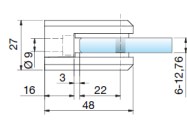

Glasbeslag for rør Ø 42,4 mm

AISI 316		Udendørs / Outdoor	
Vare nr.	Glas	Model	
017644	6-6,76 mm.	9346 VA	Type 1 Type 3
017646	8-8,76 mm.	9347 VA	Type 1 Type 3
017647	10-10,76 mm.	9348 VA	Type 1 Type 3

Glasbeslag

AISI 316		Udendørs / Outdoor	
Vare nr.	Glas	Model	
017644	6-6,76 mm.	9342 VA	Type 1 Type 3
017641	8-8,76 mm.	9343 VA	Type 1 Type 3
017643	10-10,76 mm.	9344 VA	Type 1 Type 3