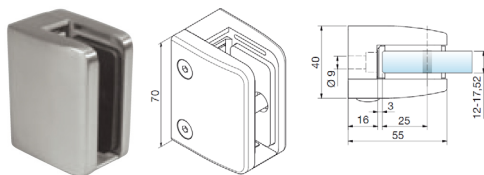

Glasbeslag

ZINK		Udendørs / Outdoor		
Vare nr.	Glas	Model	Type 2	Type 4
017711	66.2 (12-12,76 mm.)	4891 ZNO	Type 2	Type 4
017824	88.4 (16.76 mm.)	4893 ZNO	Type 2	Type 4

Glasbeslag for rør Ø 42,4 mm

ZINK		Udendørs / Outdoor		
Vare nr.	Glas	Model	Type 2	Type 4
017713	66.2 (12-12,76 mm.)	4894 ZNO	Type 2	Type 4
017714	88.4 (16.76 mm.)	4896 ZNO	Type 2	Type 4