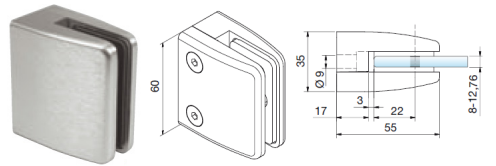

Glasbeslag

RS LOOK		Udendørs / Outdoor	
Vare nr.	Glas	Model	 
017605	8-8,76 mm.	4845 ZN22	Type 1 Type 3
017634	10-10,76 mm.	4846 ZN22	Type 1 Type 3
017587	12-12,76 mm.	9045 ZN22	Type 1 Type 3

Glasbeslag for rør Ø 42,4 mm

AISI 316		Udendørs / Outdoor		
Vare nr.	Glas	Model	Type 2	Type 3
017303	8-8,76 mm.	9336 VA	Type 2	Type 3
017304	10-10,76 mm.	9337 VA	Type 2	Type 3
017305	12-12,76 mm.	9338 VA	Type 2	Type 3

Glasbeslag

AISI 316		Udendørs / Outdoor		
Vare nr.	Glas	Model	Type 2	Type 3
017299	8-8,76 mm.	9332 VA	Type 2	Type 3
017296	10-10,76 mm.	9333 VA	Type 2	Type 3
017298	12-12,76 mm.	9334 VA	Type 2	Type 3