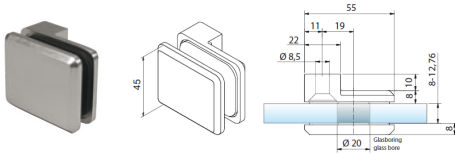

Glasbeslag.

ZINK	Udendørs / Outdoor	
Vare nr.	Glas	Model
017628	8 til 12,76 mm.	4862 ZNO