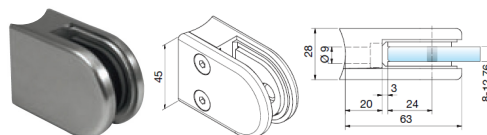

Glasbeslag for rør Ø 42,4 mm

ZINK	Udendørs / Outdoor		
Vare nr.	Glas	Model	
017559	8-8,76 mm.	4842 ZNO	Type 3
017449	10-10,76 mm.	4852 ZNO	Type 3
017451	12-12,76 mm.	4853 ZNO	Type 3

Glasbeslag

ZINK	Udendørs / Outdoor		
Vare nr.	Glas	Model	
017291	8-8,76 mm.	4808 ZNO	Type 3
017351	10-10,76 mm.	4810 ZNO	Type 3
017335	12-12,76 mm.	4812 ZNO	Type 3