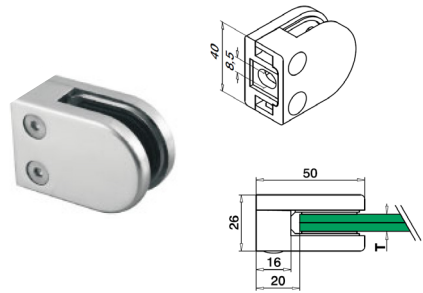

Klembeslag

AISI 316		Udendørs / Outdoor	
Vare nr.	Glas tykkelse	Type	Pakning
033274	8-8,76 mm.	Flad bag	4 stk.

Gummi sæt til clamp 033273

AISI 316		Udendørs / Outdoor	
Vare nr.	Glas	Pakning	
033275	8-8,76 mm.	2 stk.	
033276	10-10,76 mm.	2 stk.	

Sikkerheds stift for glasbeslag 033273.

AISI 316		Udendørs / Outdoor		
Vare nr.	Type	Hul i glas	Pakning	
033277	Sikkerheds stift	Ø10 mm.	10 stk.