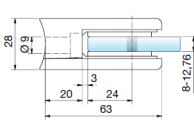

AISI 316		Udendørs / Outdoor	
Vare nr.	Glas	Model	
017653	6-6,76 mm.	9316 VA	Type 1
017652	8-8,76 mm.	9317 VA	Type 1
017654	10-10,76 mm.	9318 VA	Type 1

Glasbeslag

AISI 316		Udendørs / Outdoor	
Vare nr.	Glas	Model	
017655	6-6,76 mm.	9312 VA	Type 1
017656	8-8,76 mm.	9313 VA	Type 1
017657	10-10,76 mm.	9314 VA	Type 1