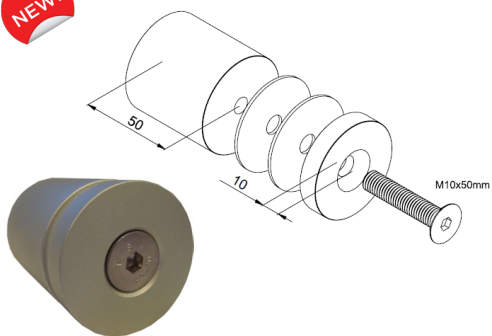

NEW!

Alu punktbeslag Ø50 m/50 mm. skive

Alu		Udendørs / Outdoor	
Vare nr.	D	Glas boring	Pakning
022500	Ø 50 mm.	Ø 18 mm.	1 stk.

Cover for 022500 - 55x55 mm.

Alu		Udendørs / Outdoor	
Vare nr.		Pakning	
022501		1 stk.	

MONTAGE EKSEMPEL FRANSK ALTAN

En af de mange muligheder med glasbeslag fra MAB GLAS kunne være en fransk altan.

Den kunne være udført med klembe-
slag eller som her, med punktbeslag.

Eks. kunne man anvende 4 stk. beslag af typen 022500 som har et afstandsstykke på 50 mm.
(ses her over)

Det færdige resultat kunne således se ud som billedet på modsatte side.