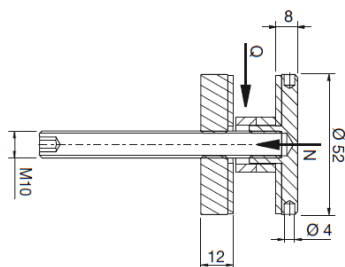

Testet for træk på 6 kN og tryk på 4 kN

Secur sikkerhedsglas

MAB secur hærdet lamineret glas 12 til 1010.4

(12 til 21.52 mm.)

Glashøjde

Standard mellem 1000 og 1200 mm.

Kontakt os for DWG tegninger og specifikke tekniske detaljer.