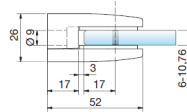

Glasbeslag for rør Ø 42,4 mm

AISI 316		Udendørs / Outdoor	
Vare nr.	Glas	Model	
017653	6-6,76 mm.	9316 VA	Type 1
017652	8-8,76 mm.	9317 VA	Type 1
017654	10-10,76 mm.	9318 VA	Type 1

Glasbeslag

AISI 316		Udendørs / Outdoor	
Vare nr.	Glas	Model	
017655	6-6,76 mm.	9312 VA	Type 1
017656	8-8,76 mm.	9313 VA	Type 1
017657	10-10,76 mm.	9314 VA	Type 1