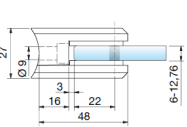

Glasbeslag for rør Ø 42,4 mm

AISI 316		Udendørs / Outdoor	
Vare nr.	Glas	Model	
017644	6-6,76 mm.	9346 VA	Type 1 Type 3
017646	8-8,76 mm.	9347 VA	Type 1 Type 3
017647	10-10,76 mm.	9348 VA	Type 1 Type 3

Glasbeslag

AISI 316		Udendørs / Outdoor	
Vare nr.	Glas	Model	
017644	6-6,76 mm.	9342 VA	Type 1 Type 3
017641	8-8,76 mm.	9343 VA	Type 1 Type 3
017643	10-10,76 mm.	9344 VA	Type 1 Type 3