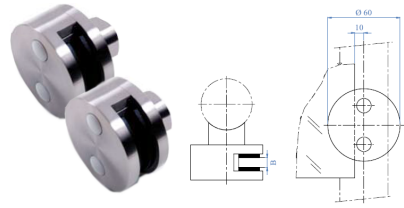

3

Rund glasbeslag dobbelt

AISI 316		Udendørs / Outdoor
Vare nr.	Type	Glas
033299	For rør Ø42,4 mm.	8 mm.
033301	Flad bagkant	8 mm.

Rund glasbeslag enkelt

AISI 316		Udendørs / Outdoor
Vare nr.	Type	Glas
033303	For rør Ø42,4 mm.	8 mm.
033305	Flad bagkant	8 mm.

Rund glasbeslag dobbelt (Anv. med 033307 - 033314)

AISI 316		Udendørs / Outdoor
Vare nr.	Type	Glas
033306	Flad bagkant	8 mm.

Adapter

AISI 316		Udendørs / Outdoor
Vare nr.	Type	
033307	For rør Ø42,4 mm	
033308	Flad	

Adapter

AISI 316		Udendørs / Outdoor
Vare nr.	Type	
033309	Blændprop for brug ved 1 stykke glas	

Gummipads

Gummi		Udendørs / Outdoor
Vare nr.	Glas	
033310	8,76 mm.	
033311	10 mm.	
033312	10,76 mm.	
033313	12 mm.	
033314	12,76 mm.