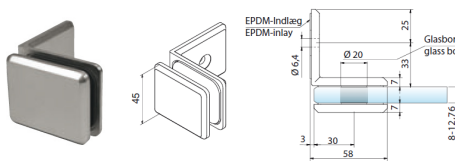

Glasbeslag.

ZINK	Udendørs / Outdoor	
Vare nr.	Glas	Model
017628	8 til 12,76 mm.	4862 ZNO

Glasbeslag for rør Ø 42,4 mm.

ZINK	Udendørs / Outdoor	
Vare nr.	Glas	Model
017609	8 til 12,76 mm.	4863 ZNO

Dobbelt glasbeslag

ZINK	Udendørs / Outdoor	
Vare nr.	Glas	Model
017601	8 til 12,76 mm.	4877 ZNO

Dobbelt glasbeslag for rør Ø 42,4 mm

ZINK	Udendørs / Outdoor	
Vare nr.	Glas	Model
017617	8 til 12,76 mm.	4878 ZNO

Glasbeslag for rør Ø 42,4 mm