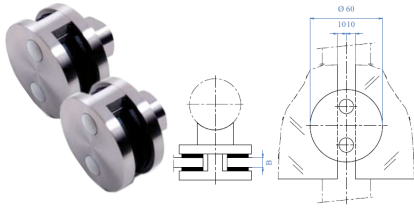

3

Rund glasbeslag dobbelt

AISI 316		Udendørs / Outdoor
Vare nr.	Type	Glas
033299	For rør Ø42,4 mm.	8 mm.
033301	Flad bagkant	8 mm.

Rund glasbeslag enkelt

AISI 316		Udendørs / Outdoor
Vare nr.	Type	Glas
033303	For rør Ø42,4 mm.	8 mm.
033305	Flad bagkant	8 mm.

Rund glasbeslag dobbelt (Anv. med 033307 - 033314)

AISI 316		Udendørs / Outdoor
Vare nr.	Type	Glas
033306	Flad bagkant	8 mm.

Adapter

AISI 316		Udendørs / Outdoor
Vare nr.	Type	
033307	For rør Ø42,4 mm	
033308	Flad	

Adapter

AISI 316		Udendørs / Outdoor
Vare nr.	Type	
033309	Blændprop for brug ved 1 stykke glas	

Gummipads

Gummi		Udendørs / Outdoor
Vare nr.	Glas	
033310	8,76 mm.	
033311	10 mm.	
033312	10,76 mm.	
033313	12 mm.	
033314	12,76 mm.