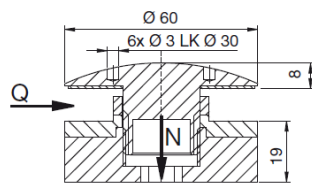

Testet for træk på 6 kN og tryk på 4 kN

Secur sikkerhedsglas

MAB secur hærdet lamineret glas 12 til 1010.4

(12 til 21.52 mm.)

Glashøjde

Standard mellem 1000 og 1200 mm.

Kontakt os for DWG tegninger og specifikke tekniske detaljer.