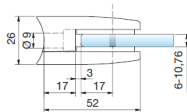

Glasbeslag for rør Ø 42,4 mm

AISI 316		Udendørs / Outdoor	
Vare nr.	Glas	Model	
017653	6-6,76 mm.	9316 VA	Type 1
017652	8-8,76 mm.	9317 VA	Type 1
017654	10-10,76 mm.	9318 VA	Type 1

Glasbeslag

AISI 316		Udendørs / Outdoor	
Vare nr.	Glas	Model	
017655	6-6,76 mm.	9312 VA	Type 1
017656	8-8,76 mm.	9313 VA	Type 1
017657	10-10,76 mm.	9314 VA	Type 1