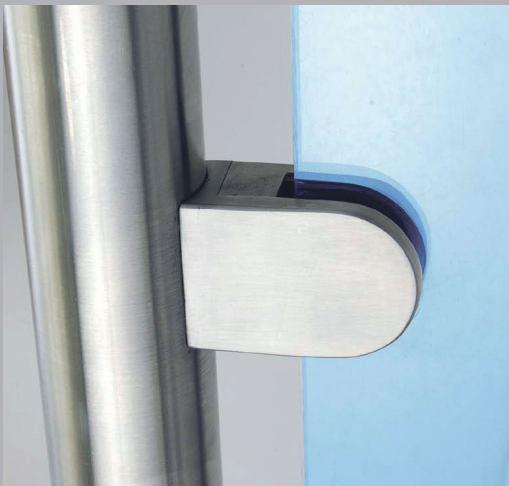

MBM || MAB

Produktkatalog

Secur glasbeslag

Oktober 2020

GLASBESLAG

Klembeslag

MAB GLAS klembeslag fås i 316 Rustfri stål og zink, Udvalgte zink beslag kan desuden leveres med flere forskellige overflader. I her i kataloget er kun angivet Rustfri 316, Zink og Zink med "RS LOOK" overflade. for andre typer finish, kontakt os. Hvilke overflader vi kan levere på zink beslag er angiver her under: