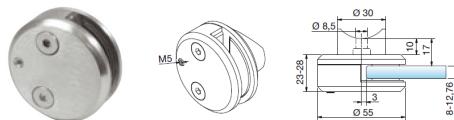

ZINK	Udendørs / Outdoor	
Vare nr.	Glas	Model
017601	8 til 12,76 mm.	4877 ZNO

Dobbelt glasbeslag for rør Ø 42,4 mm

ZINK	Udendørs / Outdoor	
Vare nr.	Glas	Model
017617	8 til 12,76 mm.	4878 ZNO

Glasbeslag for rør Ø 42,4 mm

ZINK	Udendørs / Outdoor	
Vare nr.	Glas	Model
017596	8 til 12,76 mm.	4875 ZNO

Hjørne glasbeslag

ZINK	Udendørs / Outdoor	
Vare nr.	Glas	Model
017600	8 til 12,76 mm.	4847 ZNO

Samle glasbeslag

ZINK	Udendørs / Outdoor	
Vare nr.	Glas	Model
017610	8 til 12,76 mm.	4876 ZNO

Glasbeslag

ZINK			Udendørs / Outdoor
Vare nr.	Glas	Model	
017669	8 til 12,76 mm.	4860 ZNO	

Glasbeslag for rør Ø 42,4 mm

ZINK			Udendørs / Outdoor
Vare nr.	Glas	Model	
017666	8 til 12,76 mm.	4861 ZNO	

Glasbeslag