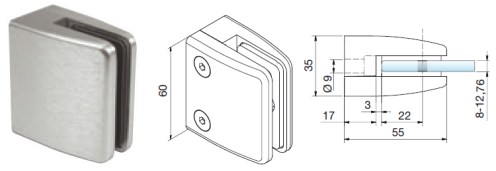

Glasbeslag for rør Ø 42,4 mm

AISI 316		Udendørs / Outdoor		
Vare nr.	Glas	Model	Type 2	Type 3
017303	8-8,76 mm.	9336 VA	Type 2	Type 3
017304	10-10,76 mm.	9337 VA	Type 2	Type 3
017305	12-12,76 mm.	9338 VA	Type 2	Type 3

Glasbeslag

AISI 316		Udendørs / Outdoor		
Vare nr.	Glas	Model	Type 2	Type 3
017299	8-8,76 mm.	9332 VA	Type 2	Type 3
017296	10-10,76 mm.	9333 VA	Type 2	Type 3
017298	12-12,76 mm.	9334 VA	Type 2	Type 3

Glasbeslag for rør Ø 42,4 mm

ZINK		Udendørs / Outdoor		
Vare nr.	Glas	Model	Type 2	Type 1
017292	8-8,76 mm.	4806 ZNO	Type 2	Type 1
017293	10-10,76 mm.	4807 ZNO	Type 2	Type 1
017764	12-12,76 mm.	9005 ZNO	Type 2	Type 1

Glasbeslag

ZINK		Udendørs / Outdoor		
Vare nr.	Glas	Model	Type 2	Type 1
017250	8-8,76 mm.	4804 ZNO	Type 2	Type 1
017290	10-10,76 mm.	4805 ZNO	Type 2	Type 1
017761	12-12,76 mm.	9001 ZNO	Type 2	Type 1

Sikkerhedsplade for firkantet glasbeslag

AISI 316		Udendørs / Outdoor	
Vare nr.	Type	Model	Pakning
017807	Type 1	4849 VA	10 stk.
017808	Type 2	4899 VA	10 stk.

Sikkerheds stift for rund og firkantet glasbeslag.

AISI 316		Udendørs / Outdoor		
Vare nr.	Type	Model	Hul i glas	Pakning
017801	Type 1	4820	Ø10 mm.	10 stk.
017804	Type 2	4824	Ø10 mm.	10 stk.
017784	Type 3	9320	Ø10 mm.	10 stk.
017805	Type 4	4898	Ø10 mm.	10 stk.