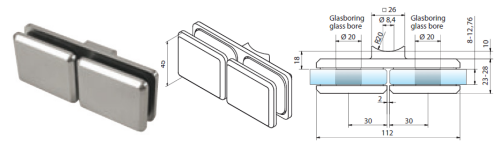

bg = 500 mm	Windlast	SPG 2x5mm	SPG 2x6mm	ESG 2x4mm	ESG 2x5mm	ESG 2x6mm	ESG-H 8mm	ESG-H 10mm	ESG-H 12mm	TVG 2x5mm	TVG 2x6mm
	2,2 kN/m ²										
	1,65 kN/m ²										
	1,6 kN/m ²										
	1,2 kN/m ²										
	1,0 kN/m ²										
	0,75 kN/m ²										
bg = 750 mm	Windlast		SPG 2x6mm	ESG 2x4mm	ESG 2x5mm	ESG 2x6mm	ESG-H 8mm	ESG-H 10mm	ESG-H 12mm	TVG 2x5mm	TVG 2x6mm
	2,2 kN/m ²										
	1,65 kN/m ²										
	1,6 kN/m ²										
	1,2 kN/m ²										
	1,0 kN/m ²										
	0,75 kN/m ²										
bg = 1000 mm	Windlast			ESG 2x4mm	ESG 2x5mm	ESG 2x6mm	ESG-H 8mm	ESG-H 10mm	ESG-H 12mm	TVG 2x5mm	TVG 2x6mm
	2,2 kN/m ²										
	1,65 kN/m ²										
	1,6 kN/m ²										
	1,2 kN/m ²										
	1,0 kN/m ²										
	0,75 kN/m ²										
bg = 1250 mm	Windlast				ESG 2x5mm	ESG 2x6mm	ESG-H 8mm	ESG-H 10mm	ESG-H 12mm		TVG 2x6mm
	2,2 kN/m ²										
	1,65 kN/m ²										
	1,6 kN/m ²										
	1,2 kN/m ²										
	1,0 kN/m ²										
	0,75 kN/m ²										
bg = 1500 mm	Windlast					ESG 2x6mm	ESG-H 8mm	ESG-H 10mm	ESG-H 12mm		
	2,2 kN/m ²										
	1,65 kN/m ²										
	1,6 kN/m ²										
	1,2 kN/m ²										
	1,0 kN/m ²										
	0,75 kN/m ²										

Glasbeslag.

ZINK	Udendørs / Outdoor	
Vare nr.	Glas	Model
017628	8 til 12,76 mm.	4862 ZNO

Glasbeslag for rør Ø 42,4 mm.

ZINK	Udendørs / Outdoor	
Vare nr.	Glas	Model
017609	8 til 12,76 mm.	4863 ZNO

Dobbelt glasbeslag

ZINK	Udendørs / Outdoor	
Vare nr.	Glas	Model
017601	8 til 12,76 mm.	4877 ZNO

Dobbelt glasbeslag for rør Ø 42,4 mm

ZINK	Udendørs / Outdoor	
Vare nr.	Glas	Model
017617	8 til 12,76 mm.	4878 ZNO

Glasbeslag for rør Ø 42,4 mm