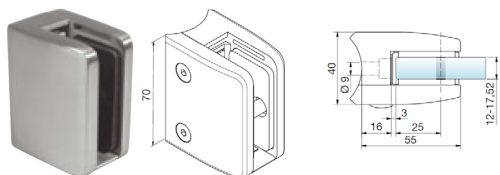

Glasbeslag

ZINK		Udendørs / Outdoor		
Vare nr.	Glas	Model	Type 2	Type 4
017711	66.2 (12-12,76 mm.)	4891 ZNO	Type 2	Type 4
017824	88.4 (16.76 mm.)	4893 ZNO	Type 2	Type 4

Glasbeslag for rør Ø 42,4 mm

ZINK		Udendørs / Outdoor		
Vare nr.	Glas	Model	Type 2	Type 4
017713	66.2 (12-12,76 mm.)	4894 ZNO	Type 2	Type 4
017714	88.4 (16.76 mm.)	4896 ZNO	Type 2	Type 4