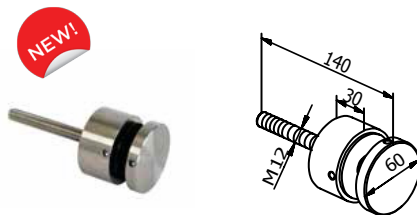

Glashøjde

Standard mellem

1000 og 1200 mm.

Kontakt os for DWG tegninger
og specifikke tekniske detaljer.

OBS! de angivne kN er forudsat at der er monteret håndliste.

Punktbeslag 304 stål

TL1520	Indendørs / Indoor	AISI 304	
Vare nr.	D	Glas boring	Pakning
022055	Ø 60 mm.	Ø 26 mm.	1 stk.
022057	Ø 80 mm.	Ø 26 mm.	1 stk.