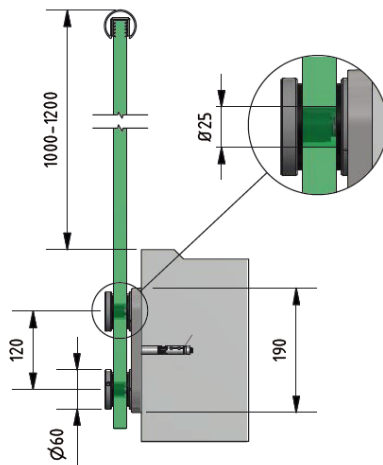

Værktøj til TL1520

TL1520	Udendørs / Outdoor	Steel	
Vare nr.	P	Pakning	
022518	60	1 stk.	
022519	80	1 stk.