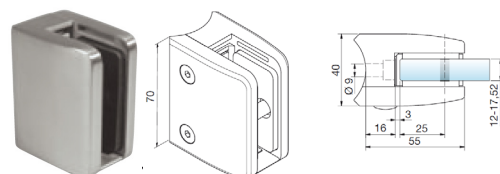

Glasbeslag Glasbeslag for rør Ø 42,4 mm

ZINK		Udendørs / Outdoor		
Vare nr.	Glas	Model	Inklusiv	
017658	12 mm.	9095 ZNO	Inklusiv	
017659	12,76 mm.	9096 ZNO	Inklusiv	
017660	16 mm.	9097 ZNO	Inklusiv	
017661	16,76 mm.	9098 ZNO	Inklusiv	
017662	17.52 mm.	9099 ZNO	Inklusiv