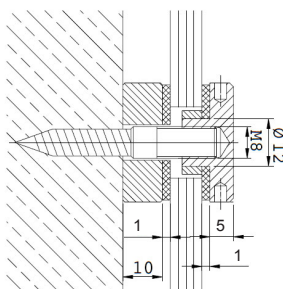

Montage med pinol skrue

Montage med stokke skrue

Glasboring

Et komplet punktbeslag består normalt af følgende dele:

- 1) - Punktbeslag
- 2) - EPDM gummiskive
- 3) - Isolator
- 4) - EPDM gummiskive
- 5) - Rustfri skive
- 6) - Befæstelses skrue (pinol, stokkesskrue eller lignende)