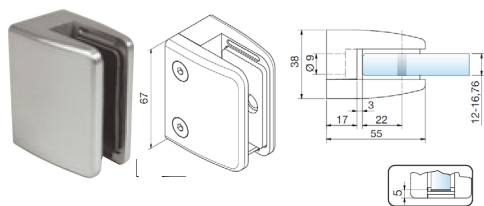

Glasbeslag

ZINK		Udendørs / Outdoor		
Vare nr.	Glas	Model	Type 2	Type 4
017711	66.2 (12-12,76 mm.)	4891 ZNO	Type 2	Type 4
017824	88.4 (16.76 mm.)	4893 ZNO	Type 2	Type 4

Glasbeslag for rør Ø 42,4 mm

ZINK		Udendørs / Outdoor		
Vare nr.	Glas	Model	Type 2	Type 4
017713	66.2 (12-12,76 mm.)	4894 ZNO	Type 2	Type 4
017714	88.4 (16.76 mm.)	4896 ZNO	Type 2	Type 4

Glasbeslag

ZINK		Udendørs / Outdoor		
Vare nr.	Glas	Model	Inklusiv	
017612	12 mm.	9090 ZNO	Inklusiv	
017613	12,76 mm.	9091 ZNO	Inklusiv	
017614	16 mm.	9092 ZNO	Inklusiv	
017615	16,76 mm.	9093 ZNO	Inklusiv	
017616	17.52 mm.	9094 ZNO	Inklusiv	

Glasbeslag Glasbeslag for rør Ø 42,4 mm

ZINK		Udendørs / Outdoor		
Vare nr.	Glas	Model	Inklusiv	
017658	12 mm.	9095 ZNO	Inklusiv	
017659	12,76 mm.	9096 ZNO	Inklusiv	
017660	16 mm.	9097 ZNO	Inklusiv	
017661	16,76 mm.	9098 ZNO	Inklusiv	
017662	17.52 mm.	9099 ZNO	Inklusiv	

Glasbeslag

AISI 316		Udendørs / Outdoor		
Vare nr.	Glas	Model	Inklusiv	
017785	12 mm.	9390 VA	Inklusiv	
017782	12,76 mm.	9391 VA	Inklusiv	
017786	16 mm.	9392 VA	Inklusiv	
017783	16,76 mm.	9393 VA	Inklusiv	
017787	17.52 mm.	9394 VA	Inklusiv	

Glasbeslag Glasbeslag for rør Ø 42,4 mm

AISI 316		Udendørs / Outdoor		
Vare nr.	Glas	Model	Inklusiv	
017788	12 mm.	9395 VA	Inklusiv	
017789	12,76 mm.	9396 VA	Inklusiv	
017790	16 mm.	9397 VA	Inklusiv	
017791	16,76 mm.	9398 VA	Inklusiv	
017792	17.52 mm.	9399 VA	Inklusiv