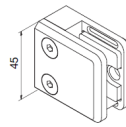

Glasbeslag for rør Ø 42,4 mm

AISI 316		Udendørs / Outdoor	
Vare nr.	Glas	Model	
017644	6-6,76 mm.	9346 VA	Type 1 Type 3
017646	8-8,76 mm.	9347 VA	Type 1 Type 3
017647	10-10,76 mm.	9348 VA	Type 1 Type 3

Glasbeslag

AISI 316		Udendørs / Outdoor	
Vare nr.	Glas	Model	
017644	6-6,76 mm.	9342 VA	Type 1 Type 3
017641	8-8,76 mm.	9343 VA	Type 1 Type 3
017643	10-10,76 mm.	9344 VA	Type 1 Type 3