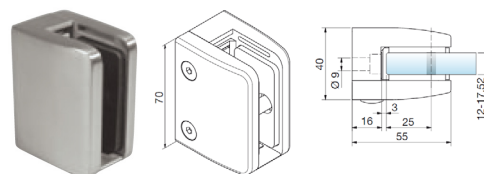

Glasbeslag Glasbeslag for rør Ø 42,4 mm

ZINK		Udendørs / Outdoor		
Vare nr.	Glas	Model	Inklusiv	
017658	12 mm.	9095 ZNO	Inklusiv	
017659	12,76 mm.	9096 ZNO	Inklusiv	
017660	16 mm.	9097 ZNO	Inklusiv	
017661	16,76 mm.	9098 ZNO	Inklusiv	
017662	17.52 mm.	9099 ZNO	Inklusiv