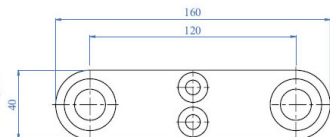

3

MPS Punktbeslag 4870 ZN22 m/Pinol skruer

RS LOOK

Vare nr.	Glas tykkelse	Skruer	Glas boring.
017700	6-12.76- mm.	M6x60 mm.	Ø16 mm.

MPS Punktbeslag 4872 ZN22 m/Stokke skruer

RS LOOK

Vare nr.	Glas tykkelse	Skruer	Glas boring
017702	6-12.76- mm.	6x60 mm.	Ø16 mm.