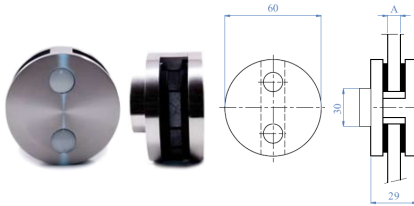

Rund glasbeslag enkelt

AISI 316		Udendørs / Outdoor
Vare nr.	Type	Glas
033303	For rør Ø42,4 mm.	8 mm.
033305	Flad bagkant	8 mm.

Rund glasbeslag dobbelt (Anv. med 033307 - 033314)

AISI 316		Udendørs / Outdoor
Vare nr.	Type	Glas
033306	Flad bagkant	8 mm.

Adapter

AISI 316		Udendørs / Outdoor
Vare nr.	Type	
033307	For rør Ø42,4 mm	
033308	Flad