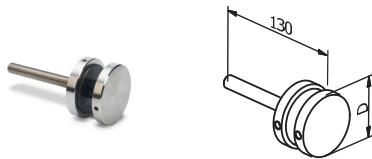

Glashøjde

Standard mellem

1000 og 1200 mm.

Kontakt os for DWG tegninger
og specifikke tekniske detaljer.

OBS! de angivne kN er forudsat at der er monteret håndliste.

Punktbeslag 304 stål

TL1520	Indendørs / Indoor	AISI 304	
Vare nr.	D	Glas boring	Pakning
022055	Ø 60 mm.	Ø 26 mm.	1 stk.
022057	Ø 80 mm.	Ø 26 mm.	1 stk.

Punktbeslag m/30 mm. skive

TL1520	Indendørs / Indoor	AISI 304	
Vare nr.	D	Glas boring	Pakning
022062	Ø 60 mm.	Ø 26 mm.	1 stk.

Punktbeslag 316 stål

TL1520	Udendørs / Outdoor	AISI 316	
Vare nr.	D	Glas boring	Pakning
022056	Ø 60 mm.	Ø 26 mm.	1 stk.
022058	Ø 80 mm.	Ø 26 mm.	1 stk.