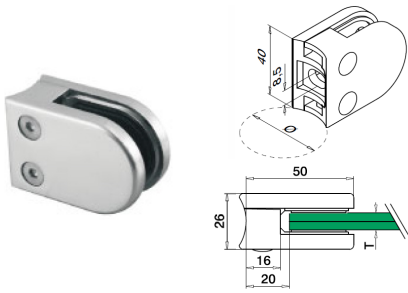

Adapter

AISI 316		Udendørs / Outdoor
Vare nr.	Type	
033307	For rør Ø42,4 mm	
033308	Flad	

Adapter

AISI 316		Udendørs / Outdoor
Vare nr.	Type	
033309	Blændprop for brug ved 1 stykke glas	

Gummipads

Gummi		Udendørs / Outdoor
Vare nr.	Glas	
033310	8,76 mm.	
033311	10 mm.	
033312	10,76 mm.	
033313	12 mm.	
033314	12,76 mm.	