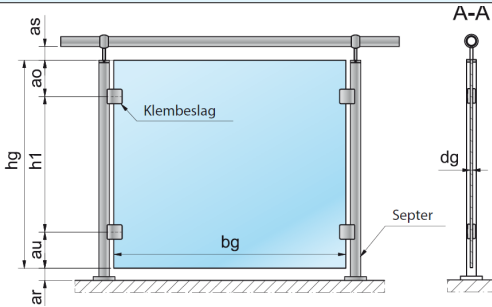

INFORMATION GLAS BESLAG

Med ETA - Europæisk tekniske godkendelse, er brugervenligheden og anvendeligheden reguleret. For brystningspartier, med glas og klembeslag, gjort let for planlæggere og håndværkere, så der normalt ikke er behov for strukturelle analyser og komponent test. ETA er gyldig i hele Europa. (AbZ er gældende for Tyskland)

Glas beslag ifølge ETA-11/0380 og AbZ Z-70.2-28, her under vises dimensionerne af glas fyldninger for klemmer uden stifter og uden sikkerhedsplader.

	min.	max.
bg	500 mm	1500 mm
ao	150 mm	250 mm
h1	500 mm	700 mm
au	150 mm	250 mm
hg	800 mm	1000 mm
as	10 mm	50*/120**mm
ar	10 mm	50*/120**mm

*uden kantbeskyttelse | **med kantbeskyttelse

Mulige glastykkelser til udendørs applikationer, afhængigt af vindbelastning og glas bredde (bg) uden sikkerhedsstifter og uden sikkerhedsplader (grønne felter er mulige)

bg = 500 mm	Windlast	SPG 2x5mm	SPG 2x6mm	ESG 2x4mm	ESG 2x5mm	ESG 2x6mm	ESG-H 8mm	ESG-H 10mm	ESG-H 12mm	TVG 2x5mm	TVG 2x6mm
	2,2 kN/m²										
	1,65 kN/m²										
	1,6 kN/m²										
	1,2 kN/m²										
	1,0 kN/m²										
	0,75 kN/m²										
bg = 750 mm	Windlast		SPG 2x6mm	ESG 2x4mm	ESG 2x5mm	ESG 2x6mm	ESG-H 8mm	ESG-H 10mm	ESG-H 12mm	TVG 2x5mm	TVG 2x6mm
	2,2 kN/m²										
	1,65 kN/m²										
	1,6 kN/m²										
	1,2 kN/m²										
	1,0 kN/m²										
	0,75 kN/m²										
bg = 1000 mm	Windlast			ESG 2x4mm	ESG 2x5mm	ESG 2x6mm	ESG-H 8mm	ESG-H 10mm	ESG-H 12mm	TVG 2x5mm	TVG 2x6mm
	2,2 kN/m²										
	1,65 kN/m²										
	1,6 kN/m²										
	1,2 kN/m²										
	1,0 kN/m²										
	0,75 kN/m²										
bg = 1250 mm	Windlast				ESG 2x5mm	ESG 2x6mm	ESG-H 8mm	ESG-H 10mm	ESG-H 12mm		TVG 2x6mm
	2,2 kN/m²										
	1,65 kN/m²										
	1,6 kN/m²										
	1,2 kN/m²										
	1,0 kN/m²										
	0,75 kN/m²										
bg = 1500 mm	Windlast					ESG 2x6mm	ESG-H 8mm	ESG-H 10mm	ESG-H 12mm		
	2,2 kN/m²										
	1,65 kN/m²										
	1,6 kN/m²										
	1,2 kN/m²										
	1,0 kN/m²										
	0,75 kN/m²