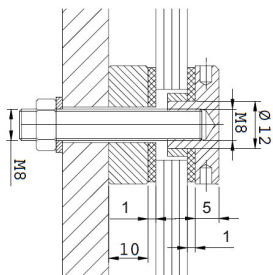

Montage med pinol skrue